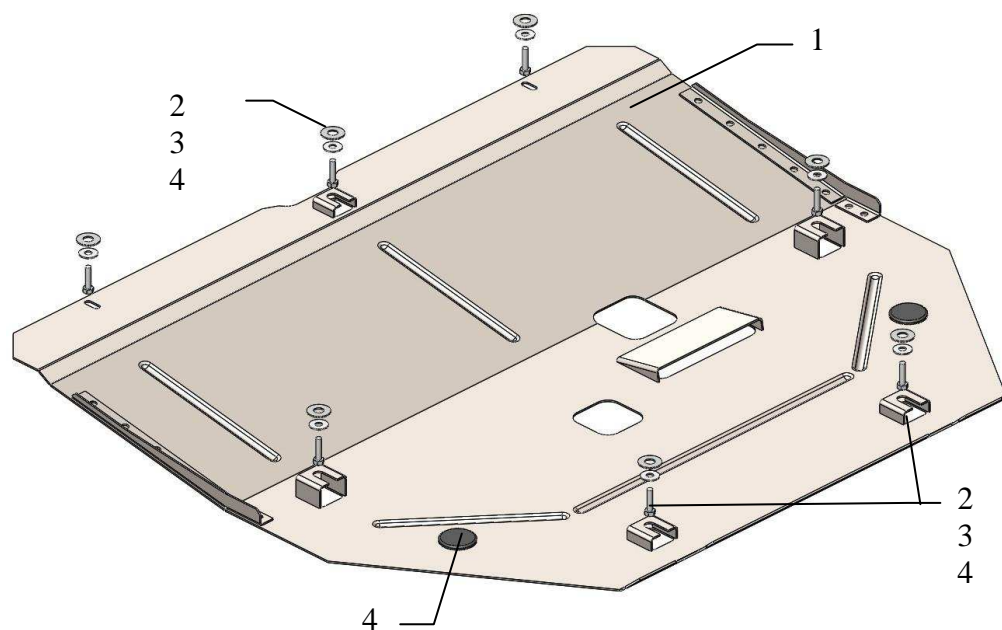

## Защита 1.0745.00

Применяемость: Renault Megane 4, 1.5dCi, A 20015-

Комплектность:

№ п/п	Наименование	Обозначение	Количество	Примечания
1	Панель	1.0745.00.6.003.852	1	
2	Болт	M6x25	7	
3	Шайба	A6	3	
4	Шайба	A8	7	
5	Амортизатор 30		2	

Схема установки.