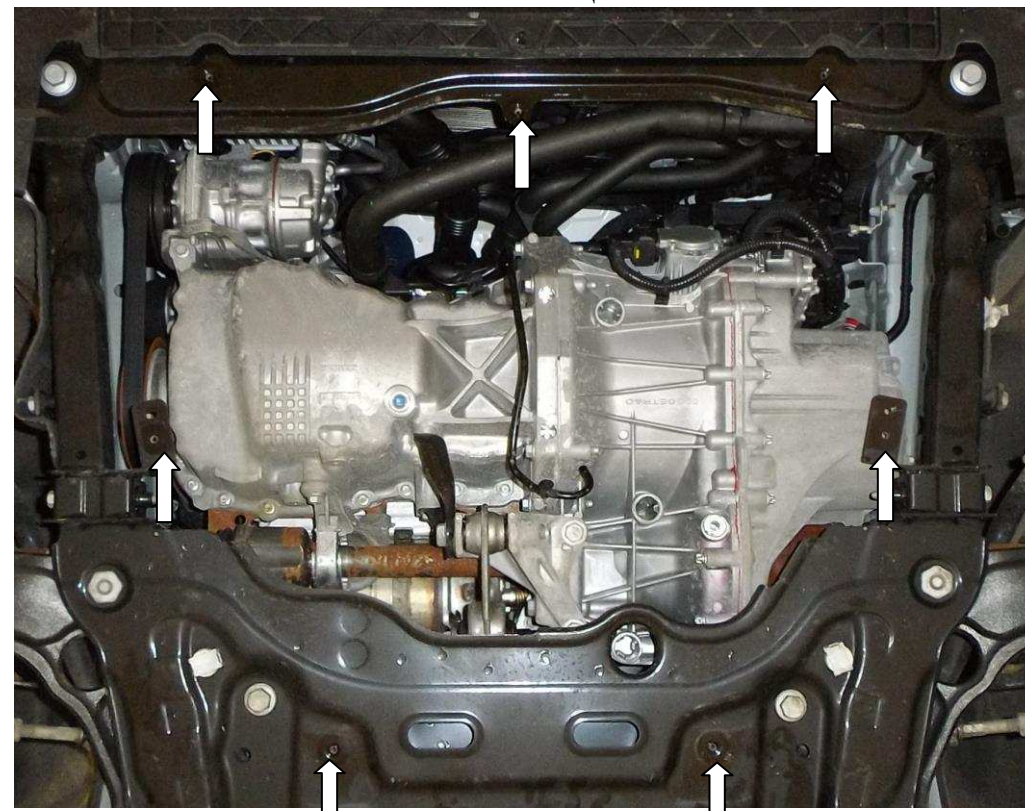

Схема установки.

## Установка защиты

рис.1

1. Снять штатный пыльник.
2. Установить панель 1 с помощью штатных болтов либо болтами 2 в штатные гайки в подрамнике, рис.1.
3. Затянуть все точки крепления.

Защита закрывает двигатель, КПП.